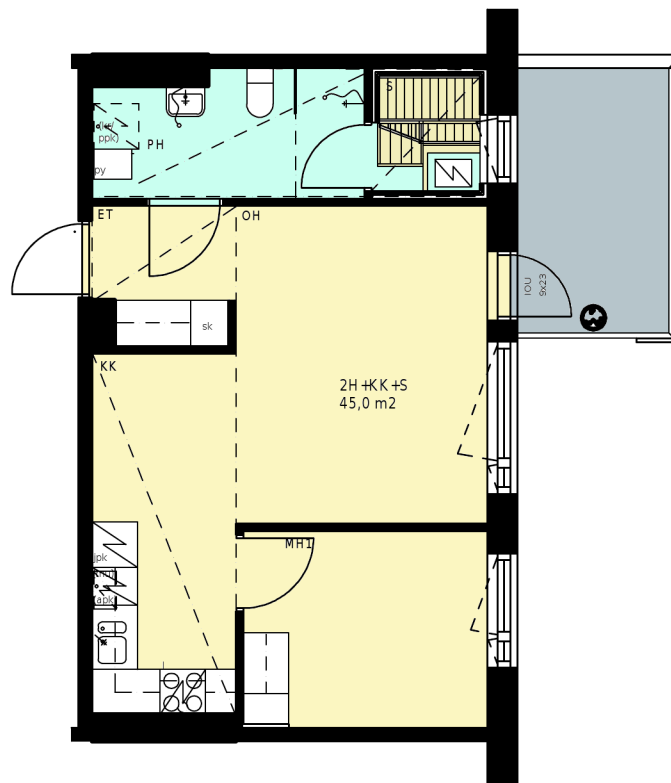

AS OY ÄÄNEKOSKEN ISO-TOPIA

2H+KK+S 45,0 m²

A5 2. krs
A10 3. krs
A15 4. krs
A20 5. krs
A25 6. krs

Ennakkomarkkinointiasiakirja 15.3.2010

Mk 1:100