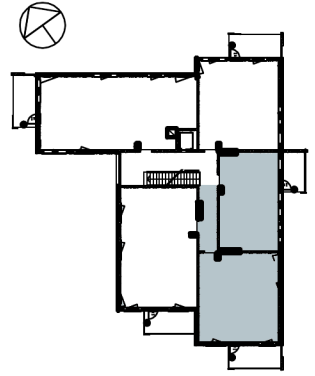

AS OY ÄÄNEKOSKEN ISO-TOPIA

3H+K+S 82,5 m²
A28 7. krs

Ennakkomarkkinoitiasiakirja 15.3.2010

Mk 1:100