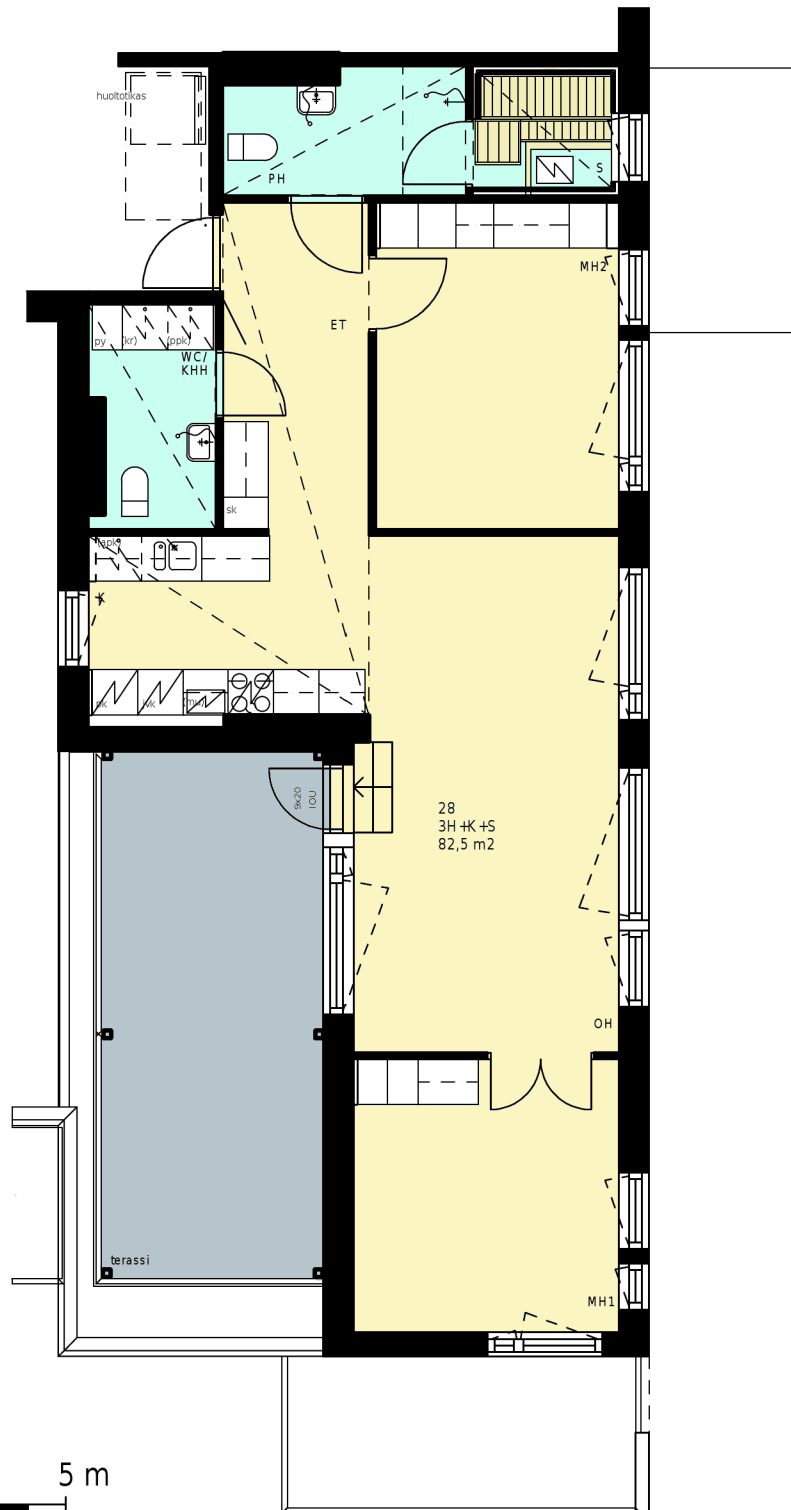

AS OY ÄÄNEKOSKEN ISO-TOPIA

3H+K+S 82,5 m²
A28 7. krs

Ennakkomarkkinoitiasiakirja 15.3.2010

Mk 1:100