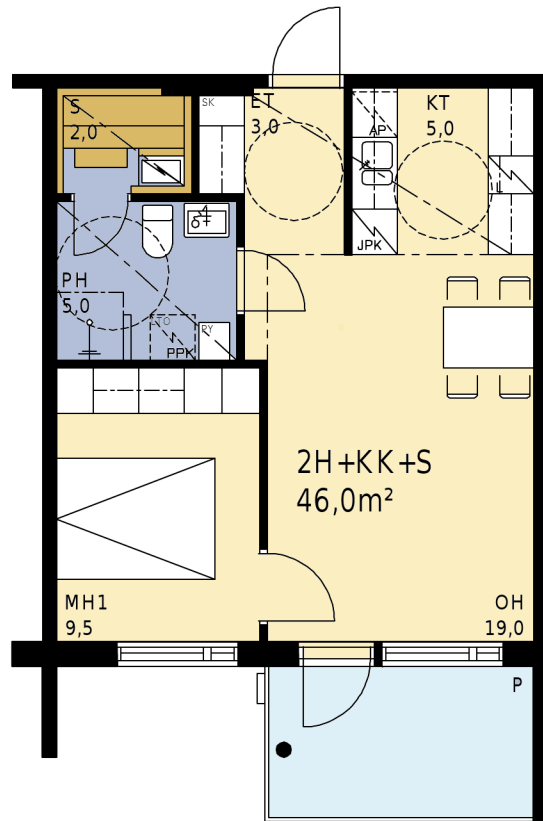

AS OY LAUKAAN LYHTY

2H+KK+S 46,0 m²

- A1 1. krs
- A6 2. krs
- A11 3. krs
- A16 4. krs

A1oma piha – ks. asemapiirros

Ennakkomarkkinointiasiakirja 25.3.2010

Mk 1:100