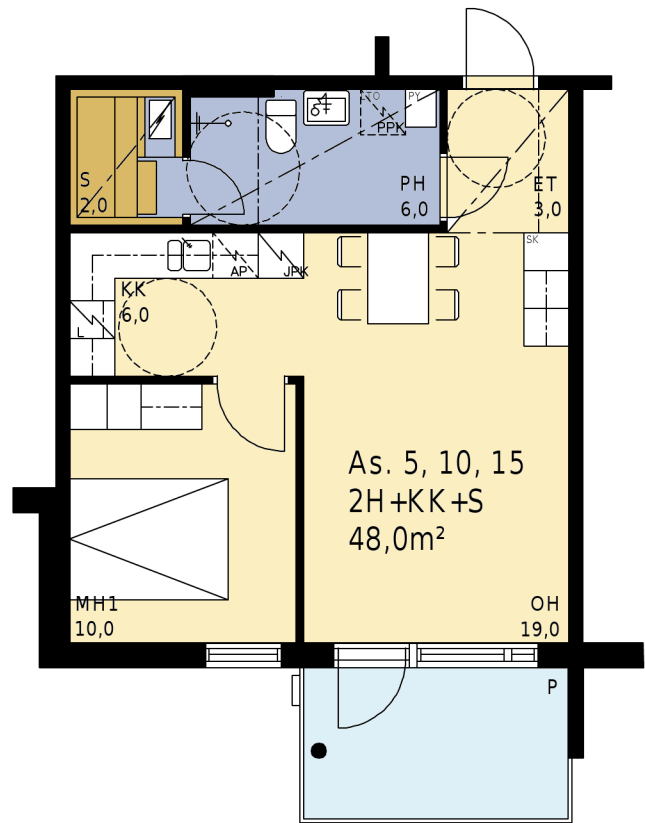

AS OY LAUKAAN LYHTY

2H+KK+S 48,0 m²

A2 1. krs
A7 2. krs
A12 3. krs
A17 4. krs

A5 2. krs
A10 3. krs
A15 4. krs

A2 oma piha – ks. asemapiirros

Ennakkomarkkinoitintiasiakirja 25.3.2010

Mk 1:100