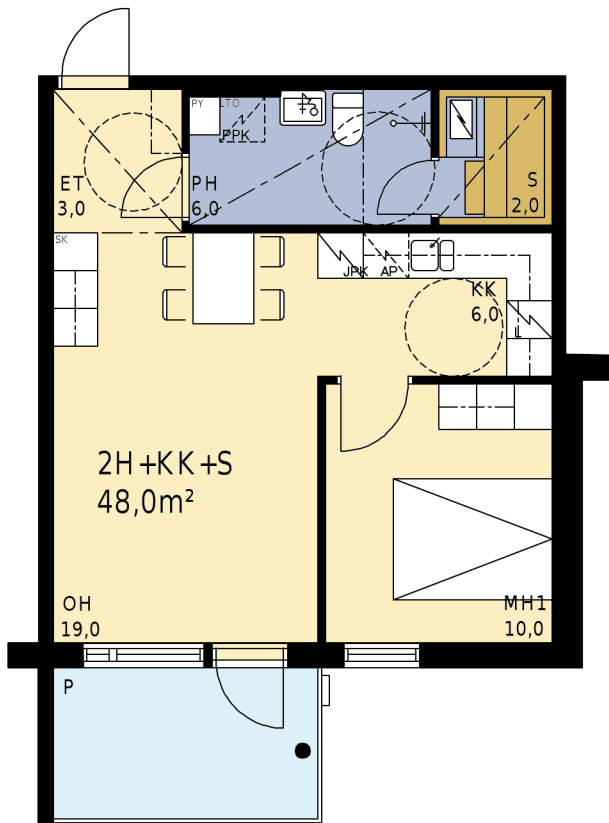

AS OY LAUKAAN LYHTY

2H+KK+S 48,0 m²

A2 1. krs
A7 2. krs
A12 3. krs
A17 4. krs

A5 2. krs
A10 3. krs
A15 4. krs

A2 oma piha – ks. asemapiirros

Ennakkomarkkinoitintiasiakirja 25.3.2010

Mk 1:100