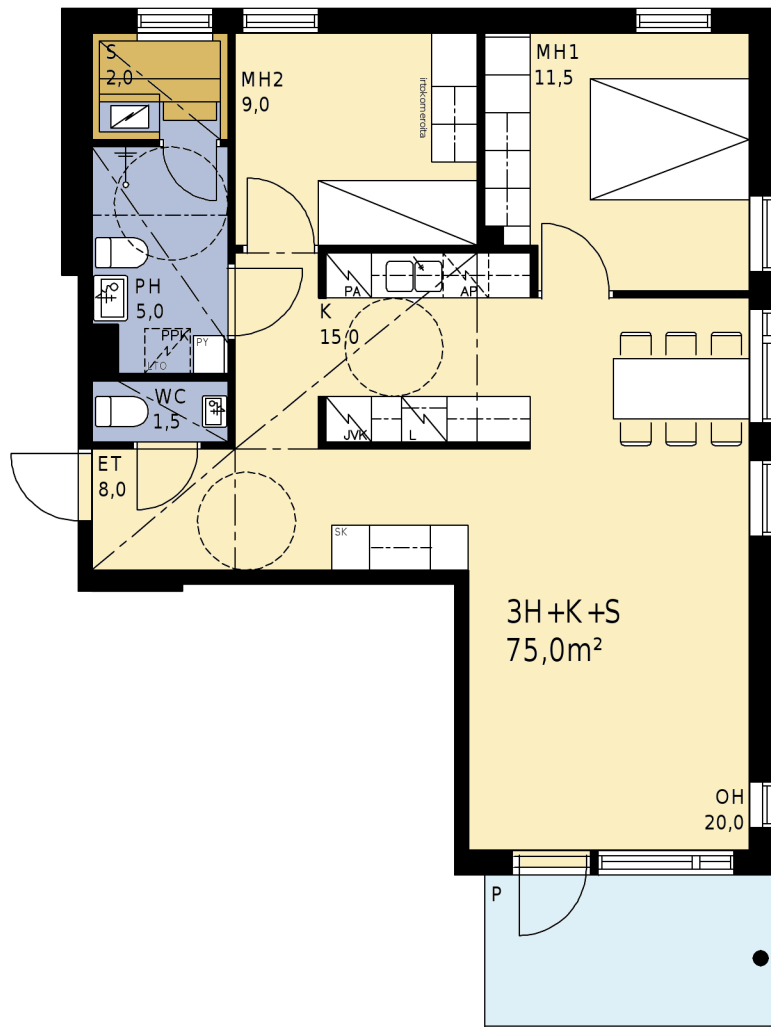

AS OY LAUKAAN LYHTY

3H+K+S 75,0 m²

- A3 1. krs
- A8 2. krs
- A13 3. krs
- A18 4. krs

A3 oma piha – ks. asemapiirros

Ennakkomarkkinointiasiakirja 25.3.2010

Mk 1:100