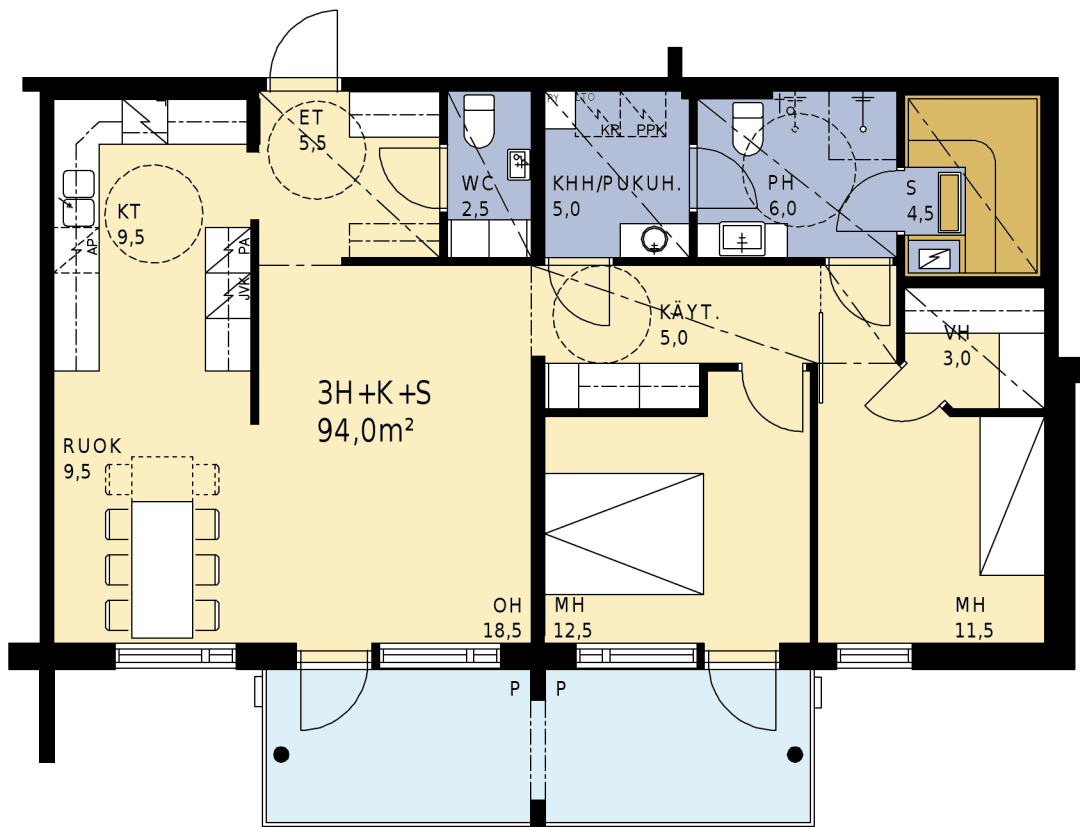

AS OY LAUKAAN LYHTY

3H+K+S 94,0 m²

A20 5. krs

Ennakkomarkkinointiasiakirja 25.3.2010

Mk 1:100